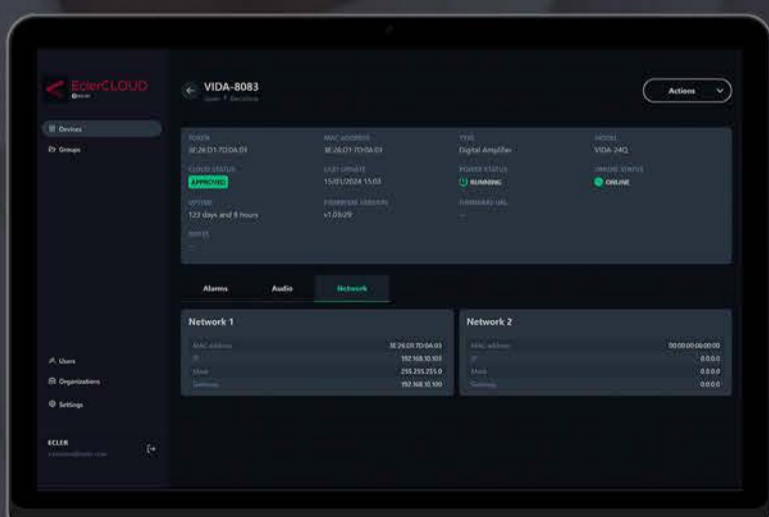

EclerCLOUD
ecler

Controla y Monitoriza
donde quiera que estés

ecler

ecler

EclerCLOUD

En el mundo actual del ProAV, donde la eficiencia, el control y la fiabilidad son vitales, EclerCLOUD emerge como tu centro de mando definitivo. Esta innovadora plataforma le permite supervisar, gestionar y controlar toda su serie de amplificadores Ecler VIDA en esta primera etapa, con facilidad y precisión

ecler

ecler

- 1 **Monitoreo en tiempo real de todo en tu espacio:** Vigila tus dispositivos Ecler conectados, asegurando un rendimiento óptimo y ahorrando tiempo.
- 2 **Control perfecto a través de Deep Dive:** Obtén información detallada de tu dispositivo y te permite realizar ajustes precisos como si estuvieras allí.
- 3 **Opciones Personalizadas:** Adapta EclerCLOUD a tus necesidades, creando por ejemplo: grupos y organizaciones, etiquetas y búsqueda inteligente.
- 4 **Acceso Remoto:** Gestiona tus sistemas AV desde cualquier lugar, en cualquier momento, a través de una interfaz segura e intuitiva.
- 5 **Permisos de usuario personalizados:** te permite definir roles para todos los que interactúan con tu organización: administradores, "divers" o invitados.
- 6 **Libera el poder de los datos:** proporciona la información que necesitas para convertirte en un socio indispensable para tus clientes.
- 7 **API para Integradores de Sistemas:** La API de EclerCLOUD permite a los desarrolladores de software interactuar fácilmente con la plataforma Ecler.